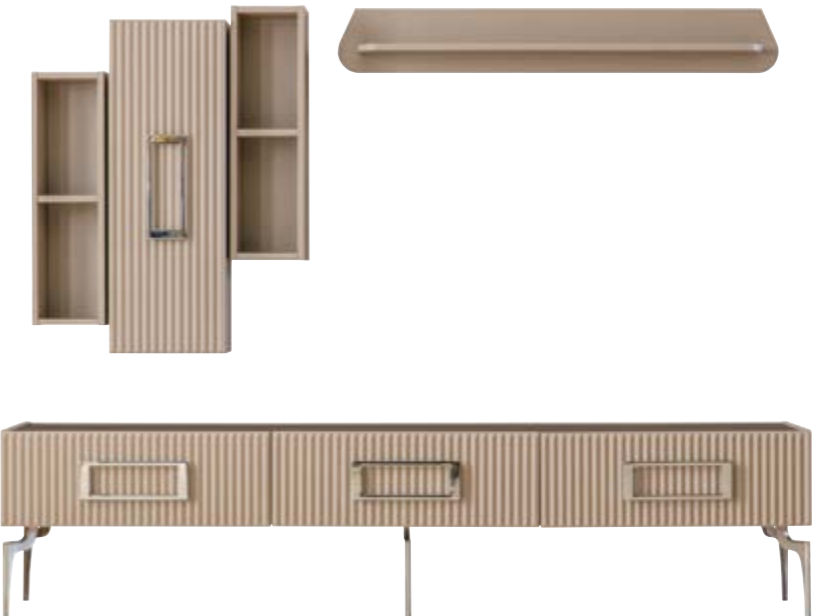

//ZİRKON

Duvar Ünitesi / Wall Unit

Duvar Ünitesi / Wall Unit
W/G: 212 H/Y:160 D/D: 50

Alt Blok / Bottom Block
W/G: 212 H/Y: 50 D/D: 50

Sağ Üst Rafı Blok / Right Top Shelf Block
W/G: 122 H/Y: 18 D/D: 18

Sol Üst Kapaklı Blok / Top Left Covered Block
W/G: 74 H/Y: 90 D/D: 27